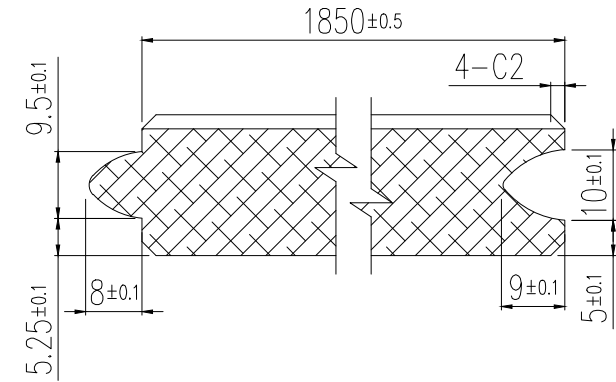

dassoXTR Decking: 1850\*137\*20mm

G2

Tongue and Groove