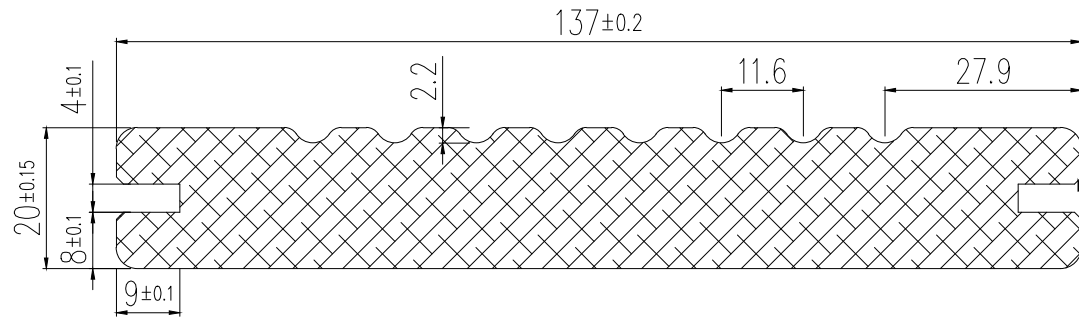

dassoXTR Decking: 1850\*137\*20mm

G2

Tongue and Groove